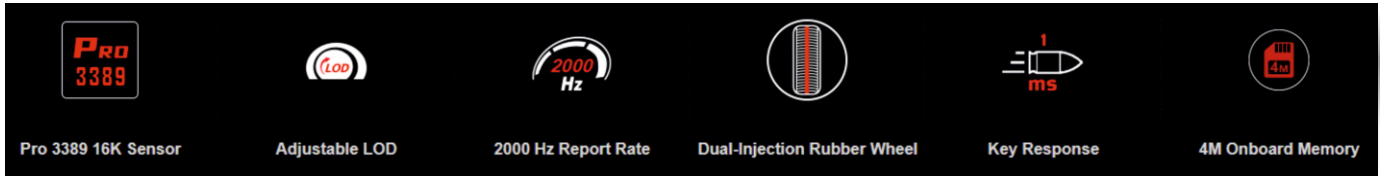

2 FIRE GAMING ΠΟΝΤΙΚΙ ΥΨΗΛΗΣ ΑΚΡΙΒΕΙΑΣ 4000 CPI

ΤΕΧΝΙΚΑ ΧΑΡΑΚΤΗΡΙΣΤΙΚΑ

Αισθητήρας ολίσθησης:

Αισθητήρας Pro 3389 16K
 Ανάλυση αισθητήρα: 50~16,000 CPI
 Ταχύτητα Frame: 12,000 fps
 Επιτάχυνση: 50 g
 Ταχύτητα ολίσθησης: 400 ips

Το σχήμα των κουμπιών, αποτελείται από δύο υλικά ώστε να εξασφαλίζει ανθεκτικότητα και ιδιαίτερη ακρίβεια.

Ο τροχός αποτελούμενος από δύο υλικά εξασφαλίζει ανθεκτικότητα και καλύτερη αίσθηση.

Με επαγγελματικό 16,000 CPI, 12000 FPS 400 IPS και επιτάχυνση 50G, το ποντίκι παρέχει στους gamers, ακριβή και λεπτομερή έλεγχο on-screen σε γρήγορα FPS παιχνίδια όπως το CS:GO